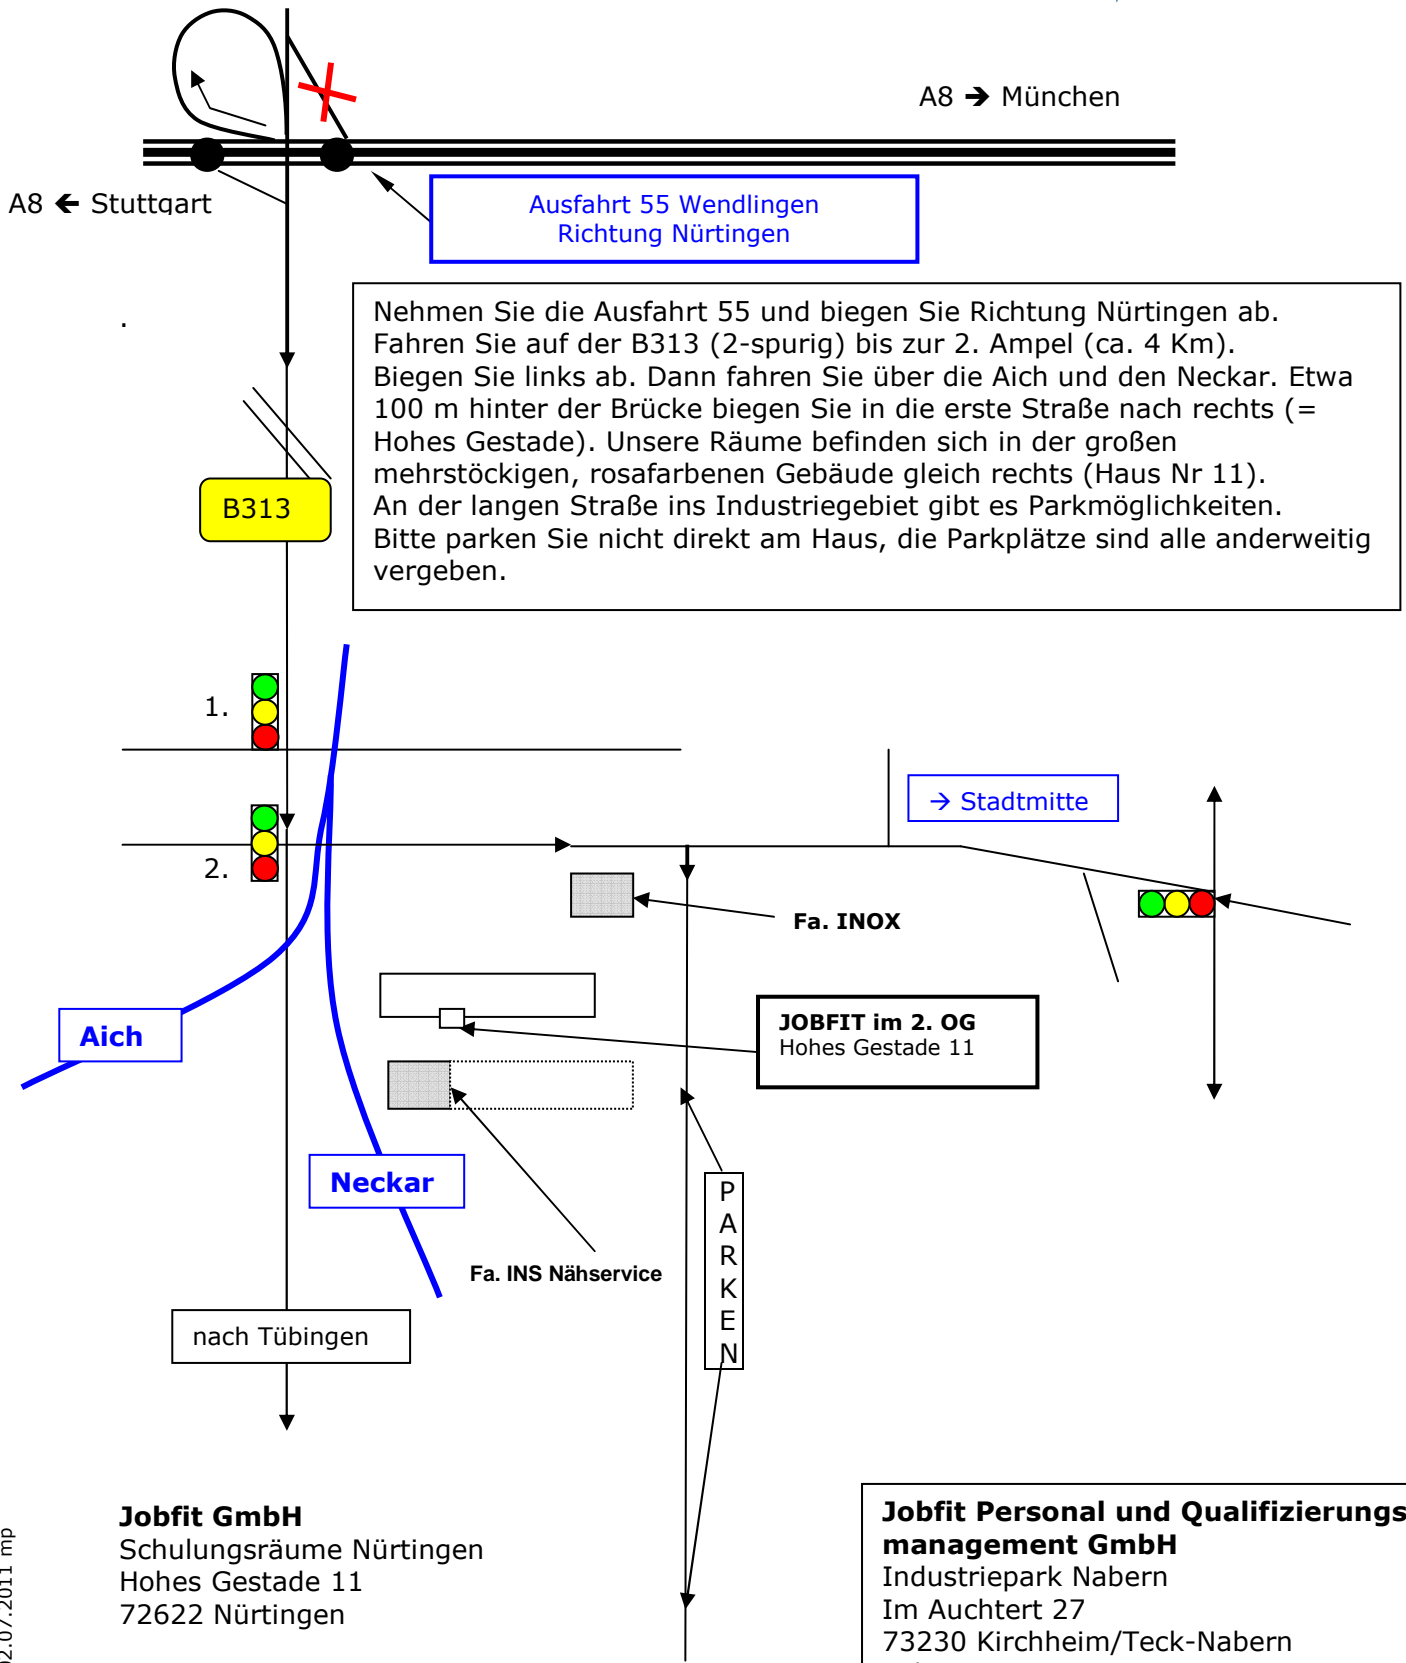

Anfahrt zu Jobfit Schulungsräume Nürtingen

Nehmen Sie die Ausfahrt 55 und biegen Sie Richtung Nürtingen ab. Fahren Sie auf der B313 (2-spurig) bis zur 2. Ampel (ca. 4 Km). Biegen Sie links ab. Dann fahren Sie über die Aich und den Neckar. Etwa 100 m hinter der Brücke biegen Sie in die erste Straße nach rechts (= Hohes Gestade). Unsere Räume befinden sich in der großen mehrstöckigen, rosafarbenen Gebäude gleich rechts (Haus Nr 11). An der langen Straße ins Industriegebiet gibt es Parkmöglichkeiten. Bitte parken Sie nicht direkt am Haus, die Parkplätze sind alle anderweitig vergeben.