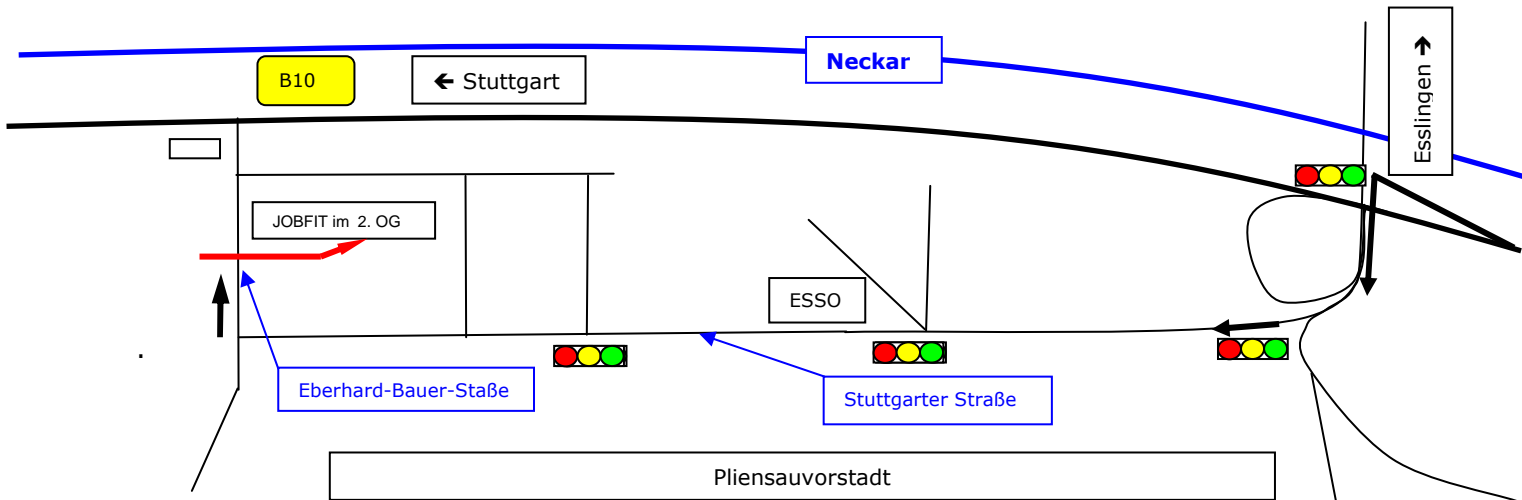

## Anfahrt zu Jobfit Schulungsräume Esslingen

Von der A8 nehmen Sie die Ausfahrt 55 Richtung Stuttgart/Esslingen. Fahren Sie auf der B313 und B10 (2-spurig am Neckar entlang) und nehmen die Ausfahrt ES-Pliensauvorstadt (ca. 15 Km).

Auf der Brücke biegen Sie links ab.

Halten Sie sich auf der rechten Spur und fahren Sie geradeaus in die Stuttgarter Straße (mehrere Ampeln). Es geht ca. 1 Km geradeaus durch die Pliensauvorstadt.

Auf der rechten Seite passieren Sie eine ESSO Tankstelle. Nach ca. 800 m endet die Straße. Hier biegen Sie rechts ab und sind schon in der Eberhard-Bauer-Straße.

Fahren Sie bis zum Ende durch. Am letzten Gebäude rechts sehen Sie mehrere Firmenschilder, u.a. "STIEFELMAIER". Gehen Sie durch das große Rolltor rechts, an einer Laderampe vorbei, bis zur Eingangstür. Sie finden uns im 2. OG.