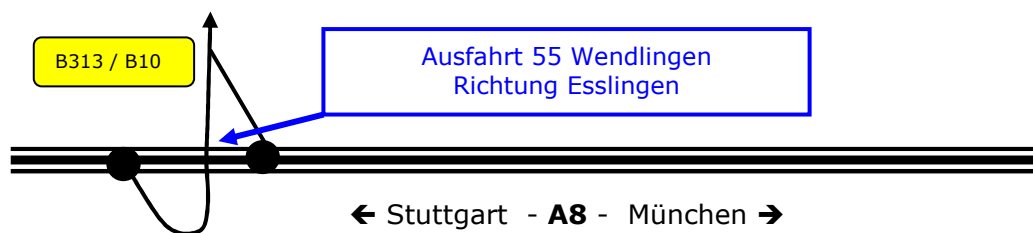

Jobfit GmbH

Schulungsräume Esslingen
Eberhard-Bauerstraße 32
73734 Esslingen

Tel. 0711 88246219

GPS 48°44'17.71"N / 9°17'26.66"O

Jobfit Personal und Qualifizierungsmanagement GmbH

Industriepark Nabern
Im Auchttert 27
73230 Kirchheim/Teck-Nabern
Tel. 07021 80485-20
Fax 07021 80485-10
Email: office@jobfit-it.de